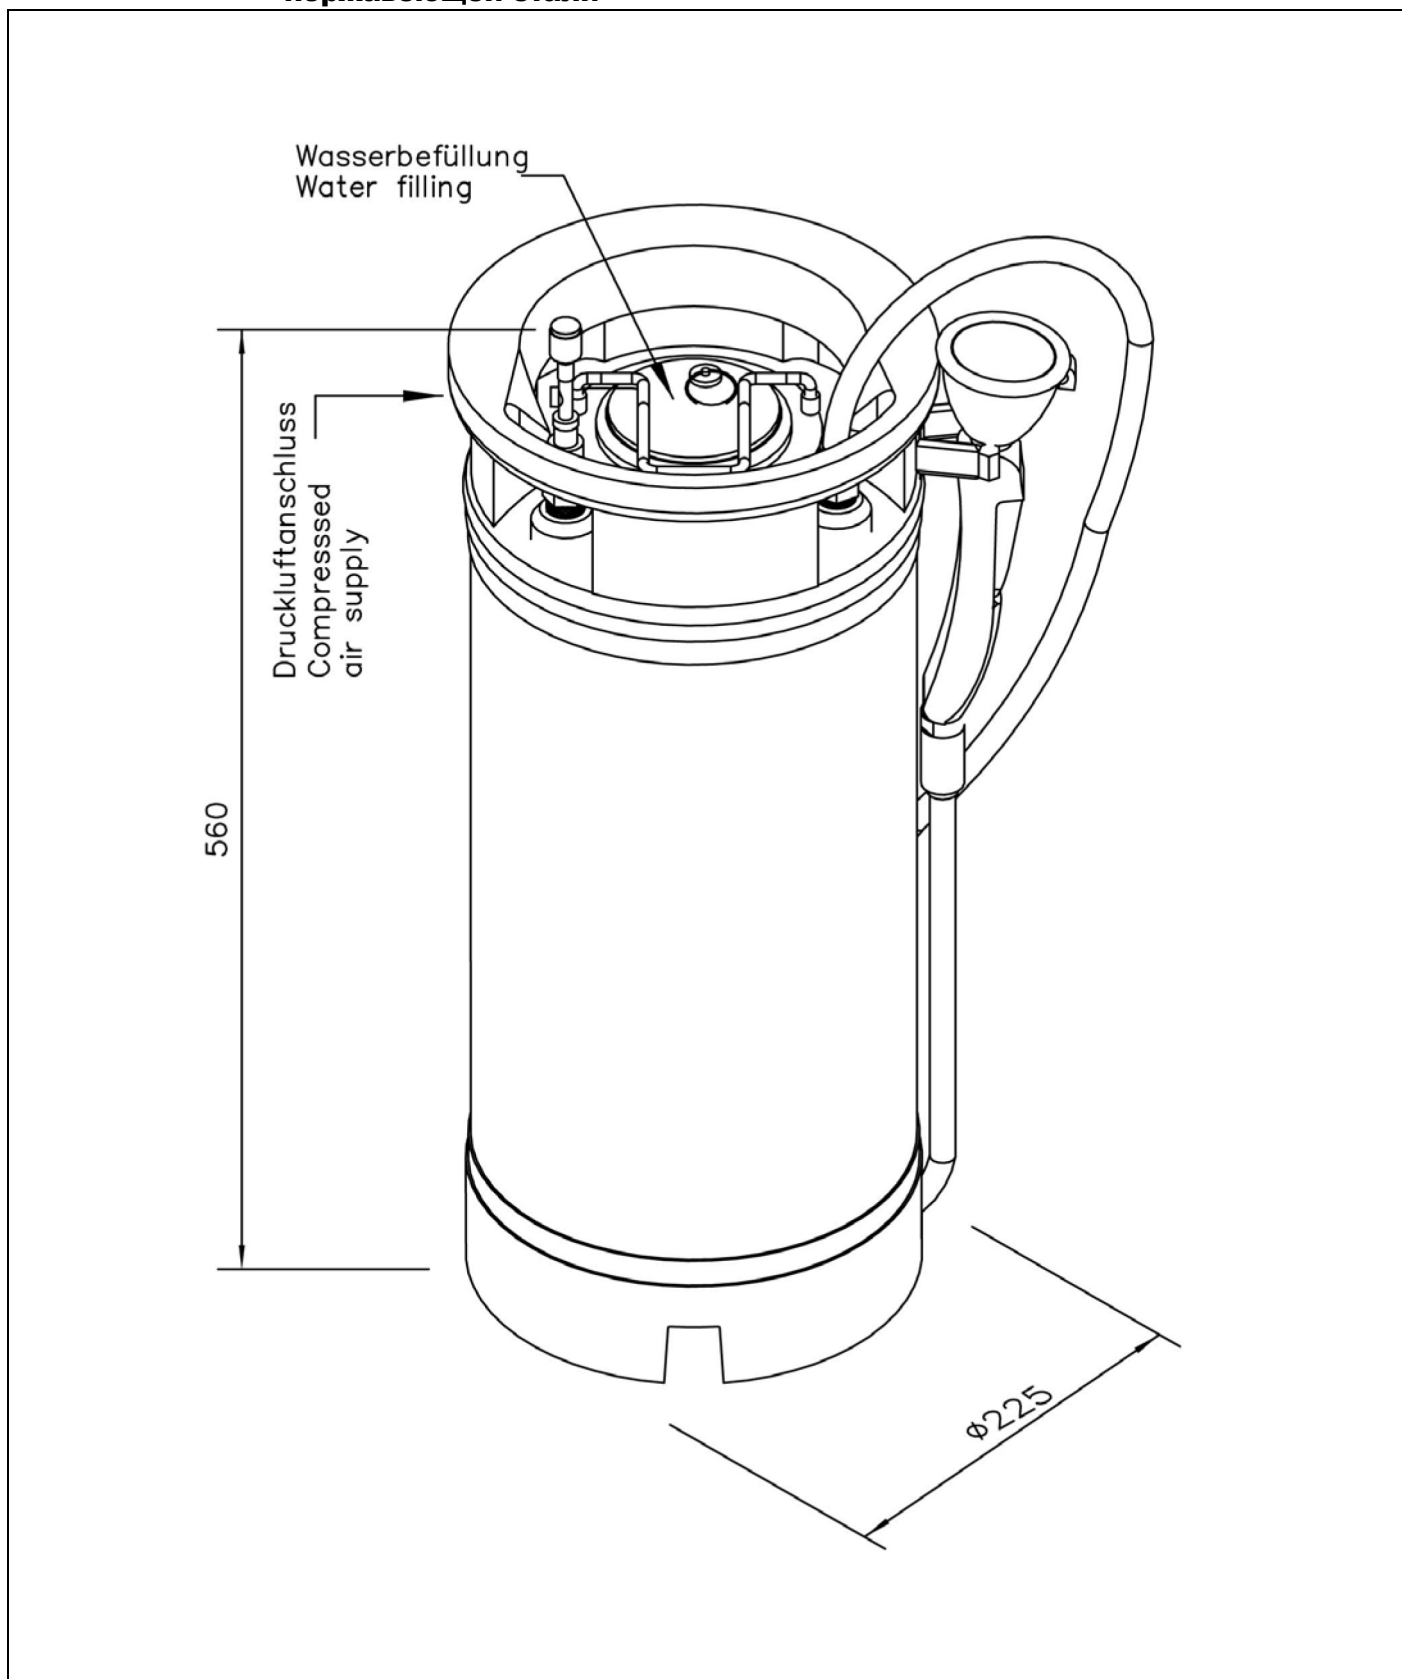

BR 958 005

ClassicLine автономный душ для глаз с резервуаром из нержавеющей стали