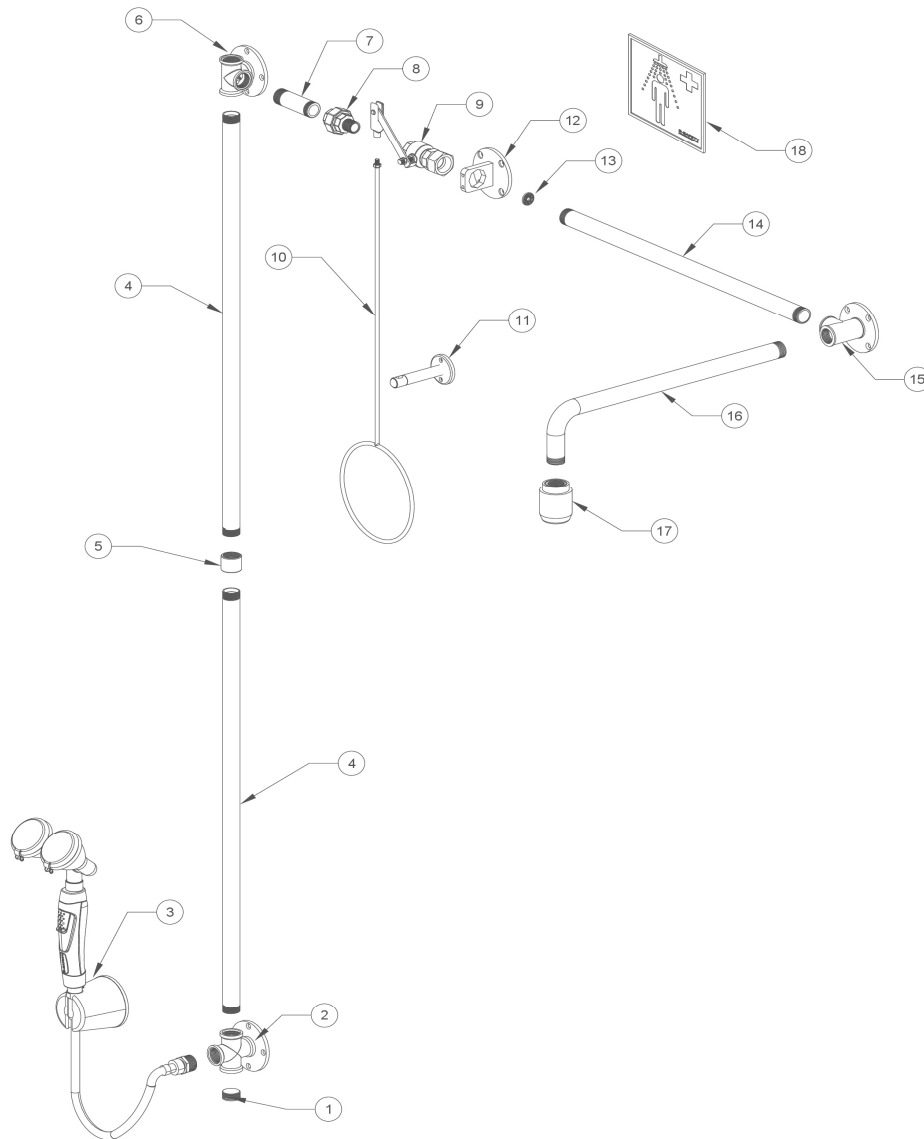

B-SAFETY®
PROFESSIONAL SAFETY SOLUTIONS

Номер артикула:

BR 874 085D

ОБЗОР/ ДАТА :

08/22

Описание:

ClassicLine комбинация аварийного душа, с ручным душем для глаз BR714025, для открытого монтажа над дверью

Деталь №	Артикул №	Кол-во	Описание	Материал	Вес
1	C32-3/4	1	Заглушка 3/4-дюйма	Нержавеющая сталь 1.4408	0,03 кг
2, 6	F81801	1+1	Настенный фланец троекратный, зелёный	Нержавеющая сталь 1.4301	0,46 кг
3	BR 714 025	1	Ручной душ для глаз с двумя душевыми распылительными головками под углом 45°, настенный монтаж	Различные материалы	1,30 кг
4	F81231	2	Труба прямая, зелёная	Нержавеющая сталь 1.4301	1,21 кг
5	C28-001	1	Соединительная муфта, зелёная	Нержавеющая сталь 1.4301	0,06 кг
7	F81301	1	Соединительная труба, зелёная	Нержавеющая сталь 1.4301	0,12 кг
8	DNT3434/AES	1	Резьбовое соединение 3/4-дюйма, нержавеющая сталь	Нержавеющая сталь 1.4408	0,22 кг
9	F8271	1	Шаровой кран с рычагом для монтажа над дверью, зелёный	Латунь DZR, устойчивая к дезинфекции, нержавеющая сталь 1.43721.4372	0,38 кг
10	F801-085	1	Приводная штанга с кольцевой рукояткой, зелёная	Нержавеющая сталь 1.4372	0,41 кг
11	F81901-80	1	Держатель для приводной штанги, зелёный	Нержавеющая сталь 1.4372, нержавеющая сталь 1.4301	0,16 кг
12	F80201	1	Вентильный держатель на настенном фланце, зелёный	Нержавеющая сталь 1.4301	0,35 кг
13	97BXX	1	Регулятор расхода воды 97B50 = 50 л/мин (красный) или 97B75 = 75 л/мин (коричневый)	ПОМ Hostaform C9021	0,01 кг
14	F81201	1	Труба прямая, зелёная	Нержавеющая сталь 1.4301	0,84 кг
15	F81701	1	Настенный фланец двукратный, зелёный	Нержавеющая сталь 1.4301	0,47 кг
16	F81101	1	Труба гнутая, зелёная	Нержавеющая сталь 1.4301	0,94 кг
17	BR 010 365	1	Высокопроизводительная распылительная душевая головка, чёрная	ПОМ Hostaform C13021	0,10 кг
18	BR 205 105	1	Информационный знак безопасности, 150 x 150 мм	ПВХ-пленка, самоклеющаяся	0,01 кг