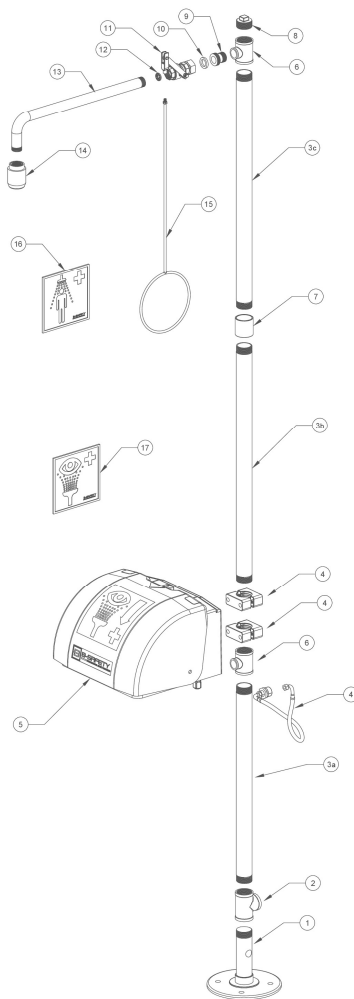

Деталь №	Артикул №	Кол-во	Описание	Материал	Вес
1	FS1-095	1	Опорная плита круглая, нержавеющая сталь	Нержавеющая сталь 1.4401	2,42 кг
2	FST114-095	1	Тройник Т-образный 1 ¼-дюйма, нержавеющая сталь	Нержавеющая сталь 1.4408	0,30 кг
3а	FSR-095-665	1	Труба 1 ¼-дюйма, длина 665 мм, нержавеющая сталь	Нержавеющая сталь 1.4408	1,70 кг
3б	FSR-095-680	1	Труба 1 ¼-дюйма, длина 680 мм, нержавеющая сталь	Нержавеющая сталь 1.4408	1,90 кг
3с	FSR-095-625	1	Труба 1 ¼-дюйма, длина 625 мм, нержавеющая сталь	Нержавеющая сталь 1.4408	1,60 кг
4	F87053-2	1	Крепежный комплект душа для глаз/лица для свободностоящих аварийных душей	Различные материалы	0,32 кг
5	BR 850 005	1	Душ для глаз/лица с водосборной раковиной и защитной крышкой	Различные материалы	3,86 кг
6	FST11434-095	2	Тройник с редукцией 1 ¼-дюйма x ¾-дюйма, нержавеющая сталь	Нержавеющая сталь 1.4408	0,15 кг
7	FSM114-095	1	Муфта 1 ¼-дюйма, нержавеющая сталь	Нержавеющая сталь 1.4408	0,21 кг
8	FS8	1	Заглушка 1 ¼-дюйма	Нержавеющая сталь 1.4408	0,08 кг
9	XN1	1	Резьбовой адаптер XN1	Нержавеющая сталь 1.4401	0,06 кг
10	150040100	1	Уплотнитель	Вулканизированная фибра	0,01 кг
11	F8276	1	Шаровой кран с рычагом и системой быстрого монтажа	Нержавеющая сталь 1.4408, 1.4401	0,38 кг
12	97BXX	1	Регулятор расхода воды 97B50 = 50 л/мин (красный) или 97B75 = 75 л/мин (коричневый)	ПОМ Hostaform C9021	0,01 кг
13	F81103	1	Труба гнутая, нержавеющая сталь	Нержавеющая сталь 1.4401	0,94 кг
14	BR 010 395	1	Высокопроизводительная распылительная душевая головка, нержавеющая сталь	Нержавеющая сталь 1.4401	0,62 кг
15	F801-095	1	Приводная штанга с кольцевой рукояткой, нержавеющая сталь	Нержавеющая сталь 1.4401	0,41 кг
16	BR 205 105	1	Информационный знак безопасности, 150 x 150 мм	ПВХ-пленка, самоклеющаяся	0,01 кг
17	BR 205 010	1	Информационный знак безопасности, 100 x 100 мм	ПВХ-пленка, самоклеющаяся	0,01 кг