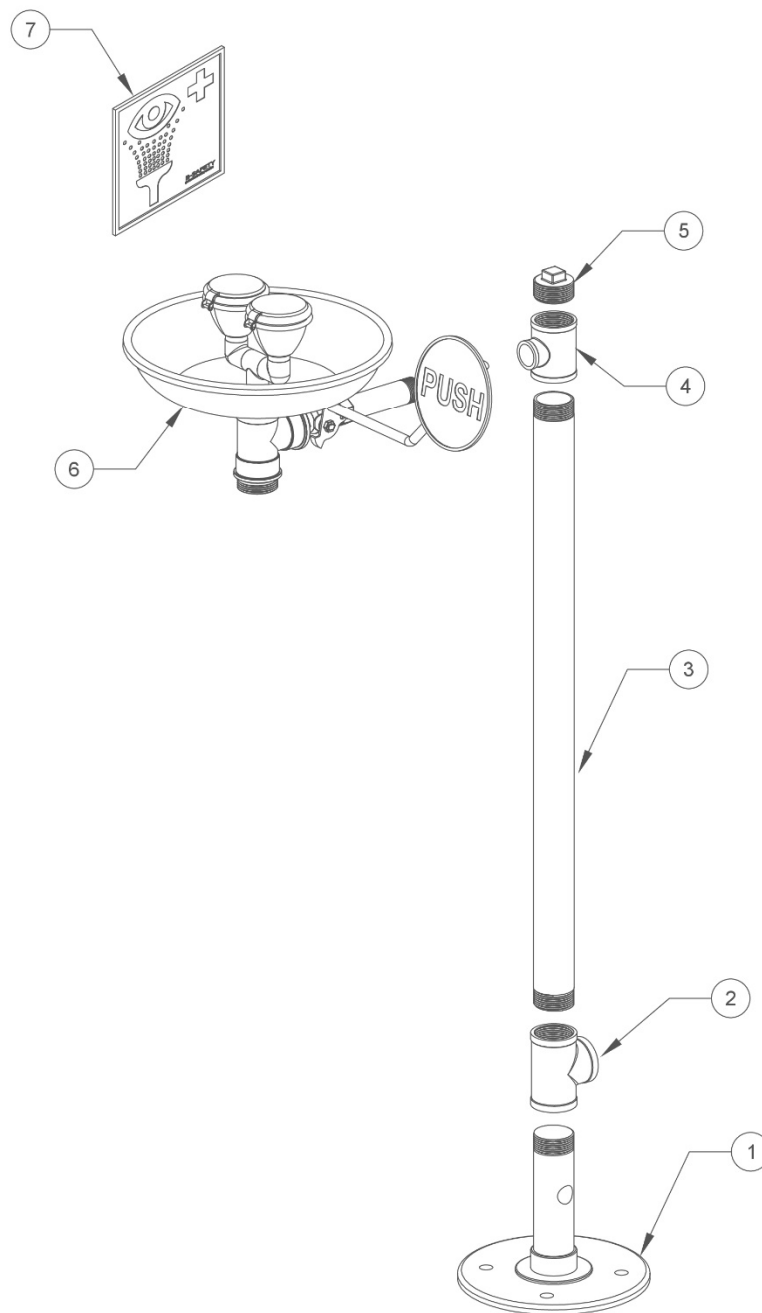

B-SAFETY
PROFESSIONAL SAFETY SOLUTIONS

Numéro d'article :

BR 305 085D

REV / DATE :

05/22

Description :

Laveur D'yeux de sécurité B-SAFETY ClassicLine avec bac collecteur, avec montage au sol

N° de pièce	N° d'article	Quantité	Description	Matériau	Poids
1	FS1-085	1	Pied de support rond, vert	Z12CMN17-07Az	2,42 kg
2	FST114-085	1	Té 1 ¼ pouce, vert	Acier inoxydable Z 6 CND 17.11	0,30 kg
3	FSR-085-680	1	Tube 1 ¼ pouce, longueur 680 mm, vert	Acier inoxydable Z 6 CN 18.09	1,80 kg
4	FST11434-085	1	Té avec réduction 1 ¼ pouce x ¾ pouce, vert	Acier inoxydable Z 6 CND 17.11	0,15 kg
5	FS8	1	Bouchon 1 ¼ pouce	Acier inoxydable Z 6 CND 17.11	0,08 kg
6	BR 300 185	1	Laveur d'yeux avec cuvette de collecte, vert	Divers matériaux	3,10 kg
7	BR 205 010	1	Panneau de sécurité, 100 x 100 mm	Film PVC, auto-adhésif	0,01 kg