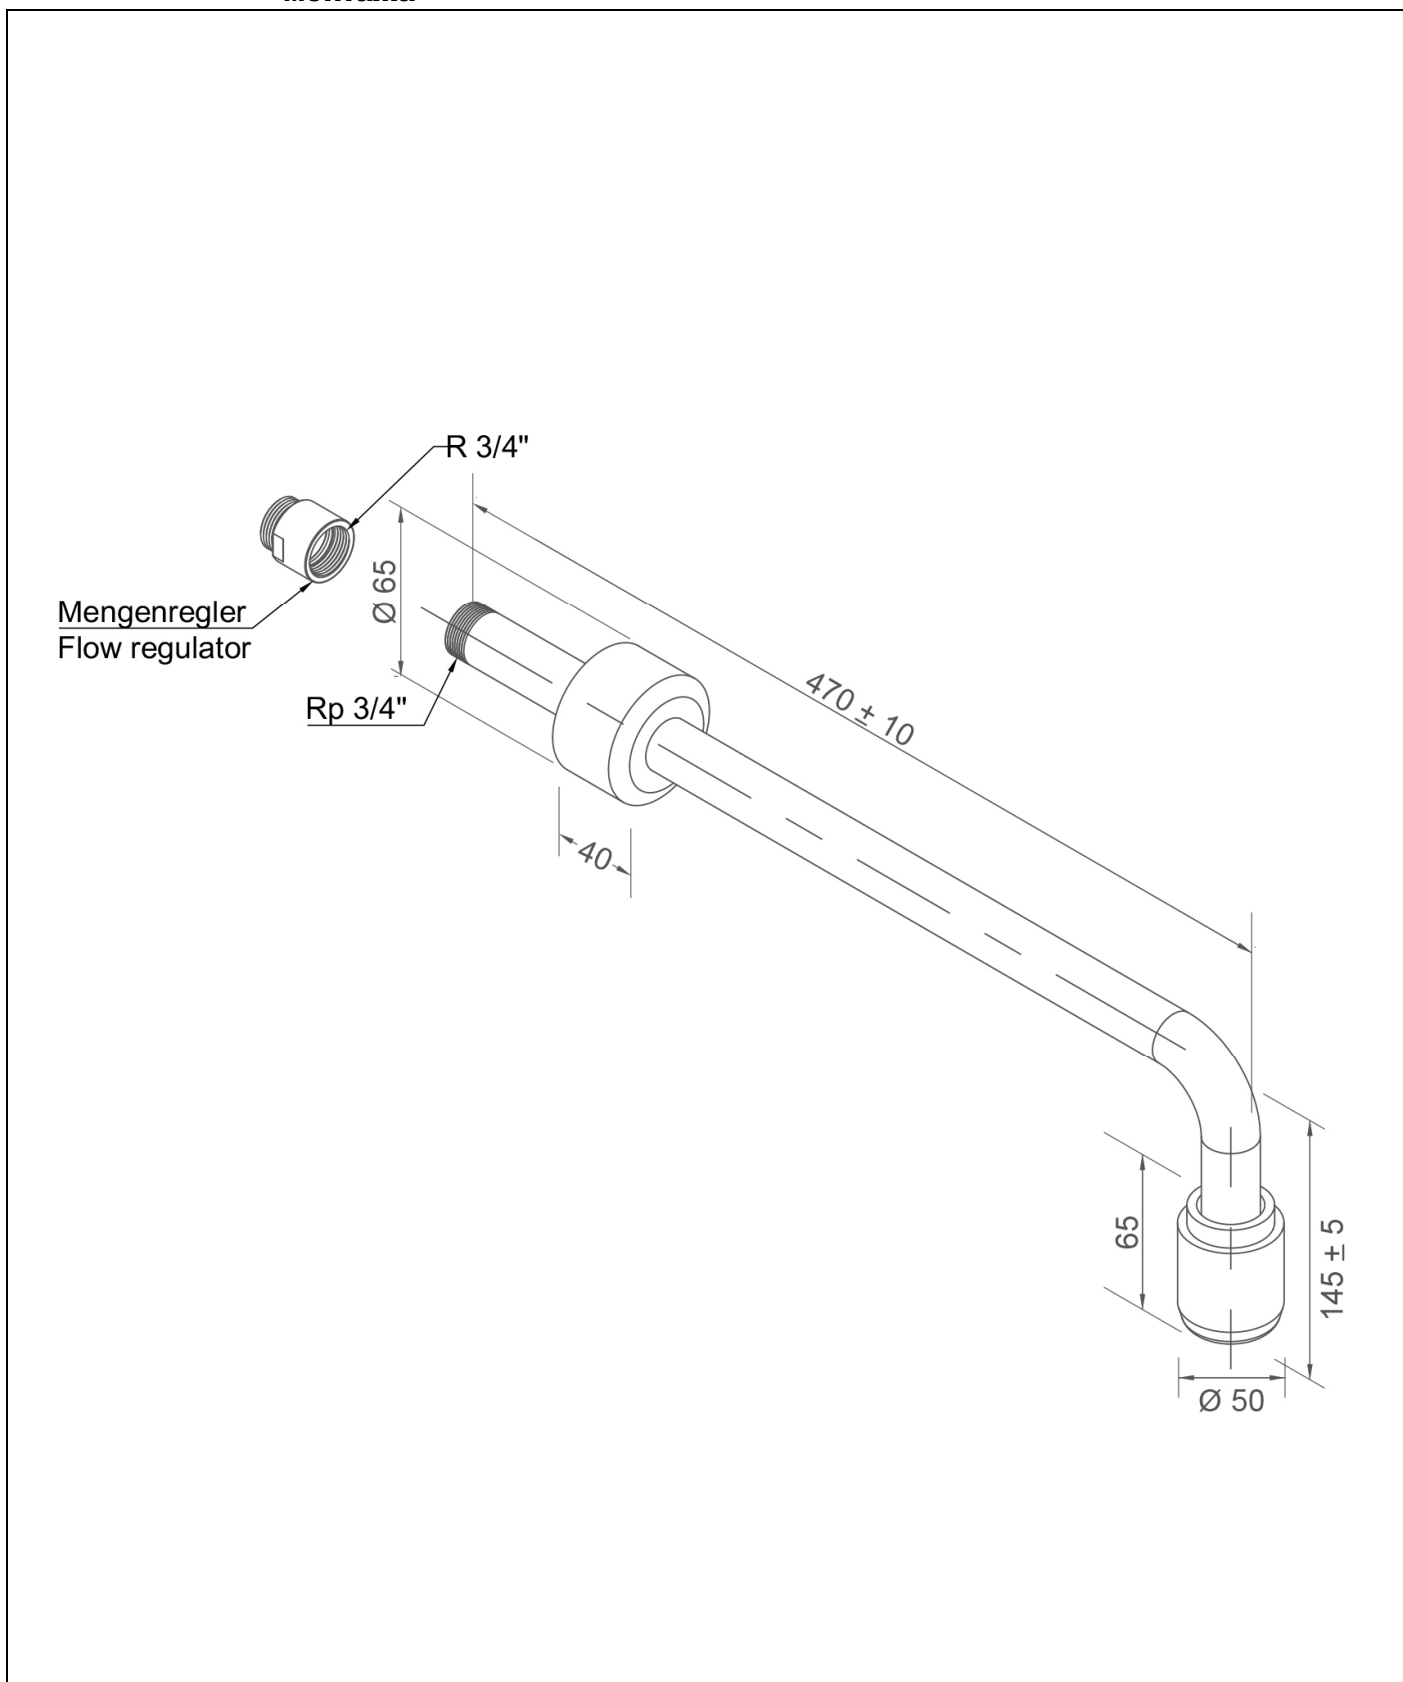

BR 072 085

ClassicLine аварийная душевая консоль для настенного скрытого монтажа

Техническое описание

ClassicLine аварийная душевая консоль для настенного скрытого монтажа.

- Настенная душевая консоль 3/4" из нержавеющей стали, устойчивая к химическим реактивам с зелёным порошковым напылением, вынос 470 мм, подключение воды 3/4" – внешняя резьба.
- Регулируемая насадка из полиамида для скрытия монтажного соединения.
- Встроенный автоматический регулятор расхода воды 50 л/мин для образования формы струи соответствующей нормам при заданном рабочем диапазоне давления потока от 1,5 до 3 бар.
- Высокопроизводительная душевая головка из пластика, устойчивого к химическому воздействию, чёрная, с улучшенной формой образования струи, коррозионнотойкая, с малой степенью покрытия известковым налётом и не требующая дополнительного технического обслуживания, износостойкая, самодренажная.
- Информационный знак аварийного душа для тела в соответствии с DIN EN ISO 7010 и ASR A1.3, покрытый самоклеющейся плёнкой ПВХ, размер 150 x 150 мм, дальность распознавания 15 метров.
- Высота установки 2345 мм (± 100 мм).
- Согласно BGI/GUV-I 850-0, DIN 1988 и DIN EN 1717.
- Согласно ANSI Z358.1-2014, DIN EN 15154-1:2006 и DIN EN 15154-5:2019.
- Испытано и допущено нормами DIN-DVGW.

Название изготовителя: B-SAFETY или равноценный
 Номер артикула: BR 072 085

Технические данные

Материал:	нержавеющая сталь, синтетический материал
Цвет:	зелёный, чёрный
Вынос:	470 мм
Высота установки:	2345 мм (± 100 мм)
Рабочее давление потока жидкости:	1,5 до 3 бар
Объёмный расход:	50 л/мин
Подключение воды:	3/4" - внешняя резьба