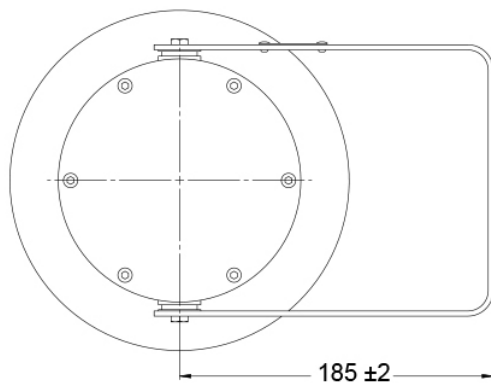

**Technische Daten - Anschlussbox**

Abmessungen (H x B x T):	120 x 122 x 90 mm
Betriebsspannung:	230 V AC
Temperaturbereich:	-60°C bis +50°C
Schutzart:	IP 66
Zulassung ATEX:	II 2G Ex eb IIC T6 Gd / II 2D Ex tb IIIC T80°C Gd

Material: Polyester, glasfaserverstärkt, schwarz

[www.b-safety.com](http://www.b-safety.com)

**Technische Daten - Blitzlicht-Sirene-Kombination**

Abmessungen (L x B x H):	320 x 254 x 385 mm
Gewicht:	6,5 kg
Betriebsspannung:	230 V AC
Stromaufnahme:	max. 172 mA
Lautstärke:	max. 116 dB (A) +/- 3 dB (A), abhängig von Tonart
Tonart:	27 verschiedene Töne einstellbar
Anschlüsse:	8x 4,0 mm <sup>2</sup>
Temperaturbereich:	-50°C bis +50°C
Schutzart:	IP 66
Zulassung ATEX:	II 2G Ex de IIB T4 Gb
Material Gehäuse:	GFK-Kunststoff
Linse:	Glas
Montagebügel:	Edelstahl

### Technische Daten - Sirene

Abmessungen (L x B x H):	280 x 200 x 185 mm
Gewicht:	4,6 kg
Betriebsspannung:	230 V AC
Stromaufnahme:	max. 52 mA
Lautstärke:	max. 116 dB (A) +/- 3 dB (A), abhängig von Tonart
Tonart:	28 verschiedene Töne einstellbar
Anschlüsse:	4x 1,5 mm <sup>2</sup> + 3x 2,5 mm <sup>2</sup> für Tonauswahl
Temperaturbereich:	-50°C bis +50°C
Schutzart:	IP 66
Zulassung ATEX:	II 2GD Ex db IIC T6 Gb / II 2GD Ex tb IIIC T85°C Db
Material Gehäuse:	GFK-Kunststoff
Montagebügel:	Edelstahl