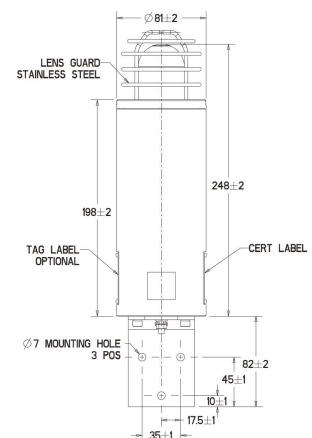

Technische Daten - Blitzlicht

Betriebsspannung:	230 V AC
Stromaufnahme:	15 W
Blitzfrequenz:	1 Hz
Blitzleistung:	29 Cd
Lebensdauer:	min. 10 Mio. Blitze
Anschlüsse:	3x 2,5 mm²
Temperaturbereich:	-55°C bis +55°C
Schutzart:	IP 66
Zulassung ATEX:	II 2G Ex d IIC T5 Gb
Material Gehäuse:	GFK-Kunststoff
Linse:	Glas
Halterung:	Edelstahl