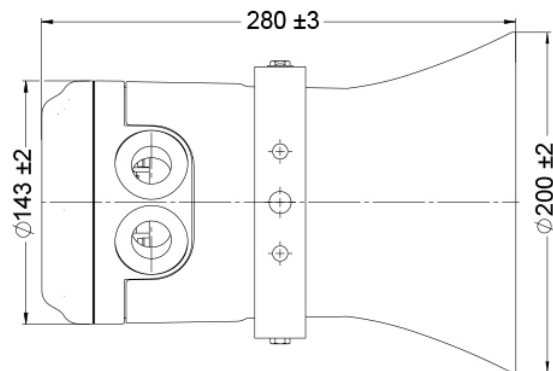

**Technische Daten - Anschlussbox**

Abmessungen (H x B x T):	120 x 122 x 90 mm
Betriebsspannung:	230 V AC
Temperaturbereich:	-60°C bis +50°C
Schutzart:	IP 66
Zulassung ATEX:	II 2G Ex eb IIC T6 Gd / II 2D Ex tb IIIC T80°C Gd

Material: Polyester, glasfaserverstärkt, schwarz

[www.b-safety.com](http://www.b-safety.com)

**Technische Daten - Blitzlicht-Sirene-Kombination**

Abmessungen (L x B x H):	320 x 254 x 385 mm
Gewicht:	6,5 kg
Betriebsspannung:	230 V AC
Stromaufnahme:	max. 172 mA
Lautstärke:	max. 116 dB (A) +/- 3 dB (A), abhängig von Tonart
Tonart:	27 verschiedene Töne einstellbar
Anschlüsse:	8x 4,0 mm <sup>2</sup>
Temperaturbereich:	-50°C bis +50°C
Schutzart:	IP 66
Zulassung ATEX:	II 2G Ex de IIB T4 Gb
Material Gehäuse:	GFK-Kunststoff
Linse:	Glas
Montagebügel:	Edelstahl

### Technische Daten - Sirene

Abmessungen (L x B x H):	280 x 200 x 185 mm
Gewicht:	4,6 kg
Betriebsspannung:	230 V AC
Stromaufnahme:	max. 52 mA
Lautstärke:	max. 116 dB (A) +/- 3 dB (A), abhängig von Tonart
Tonart:	28 verschiedene Töne einstellbar
Anschlüsse:	4x 1,5 mm <sup>2</sup> + 3x 2,5 mm <sup>2</sup> für Tonauswahl
Temperaturbereich:	-50°C bis +50°C
Schutzart:	IP 66
Zulassung ATEX:	II 2GD Ex db IIC T6 Gb / II 2GD Ex tb IIIC T85°C Db
Material Gehäuse:	GFK-Kunststoff
Montagebügel:	Edelstahl