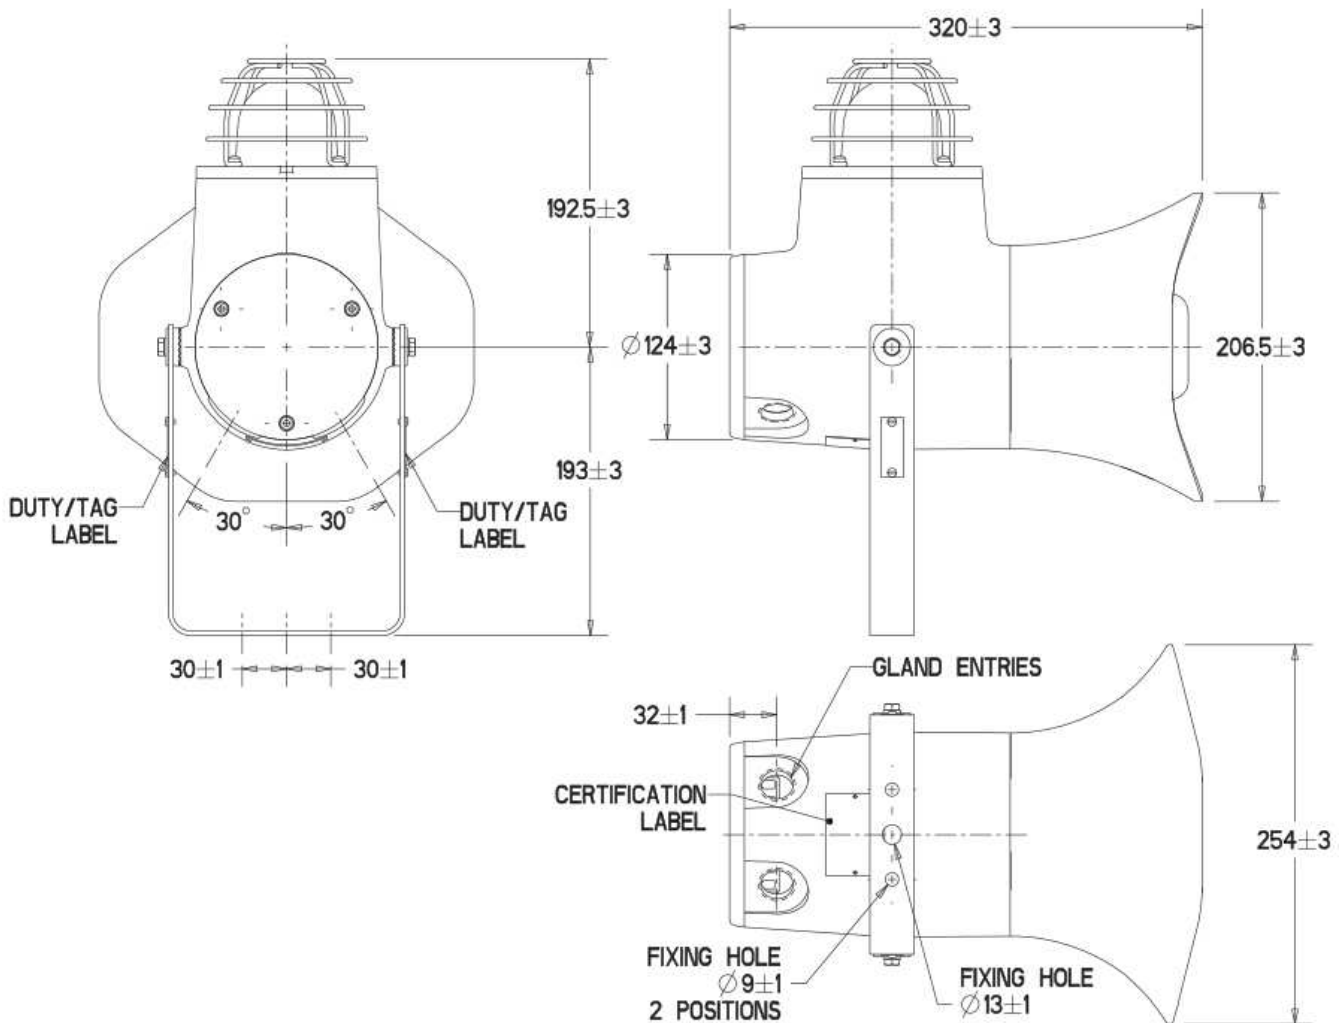

**Technische Daten - Anschlussbox**

Abmessungen (H x B x T):	120 x 122 x 90 mm
Betriebsspannung:	230 V AC
Temperaturbereich:	-60°C bis +50°C
Schutzart:	IP 66
Zulassung ATEX:	II 2G Ex eb IIC T6 Gd / II 2D Ex tb IIIC T80°C Gd

Anschlüsse: unten:  
 2x Kabelverschraubung aus Polyamid, schwarz, M20x1,5 (7-13 mm)  
 2x Kabelverschraubung aus Polyamid, schwarz, M16x1,5 (4,5-9 mm)

seitlich (links):  
 3x Kabelverschraubung aus Polyamid, schwarz, M16x1,5 (4,5-9 mm)

Material: Polyester, glasfaserverstärkt, schwarz

[www.b-safety.com](http://www.b-safety.com)

**Technische Daten - Blitzlicht-Sirene-Kombination**

Abmessungen (L x B x H):	320 x 254 x 385 mm
Gewicht:	6,5 kg
Betriebsspannung:	230 V AC
Stromaufnahme:	max. 172 mA
Lautstärke:	max. 116 dB (A) +/- 3 dB (A), abhängig von Tonart
Tonart:	27 verschiedene Töne einstellbar
Anschlüsse:	8x 4,0 mm <sup>2</sup>
Temperaturbereich:	-50°C bis +50°C
Schutzart:	IP 66
Zulassung ATEX:	II 2G Ex de IIB T4 Gb
Material Gehäuse:	GFK-Kunststoff
Linse:	Glas
Montagebügel:	Edelstahl

### Technische Daten - Sirene

Abmessungen (L x B x H):	280 x 200 x 185 mm
Gewicht:	4,6 kg
Betriebsspannung:	230 V AC
Stromaufnahme:	max. 52 mA
Lautstärke:	max. 116 dB (A) +/- 3 dB (A), abhängig von Tonart
Tonart:	28 verschiedene Töne einstellbar
Anschlüsse:	4x 1,5 mm <sup>2</sup> + 3x 2,5 mm <sup>2</sup> für Tonauswahl
Temperaturbereich:	-50°C bis +50°C
Schutzart:	IP 66
Zulassung ATEX:	II 2GD Ex db IIC T6 Gb / II 2GD Ex tb IIIC T85°C Db
Material Gehäuse:	GFK-Kunststoff
Montagebügel:	Edelstahl