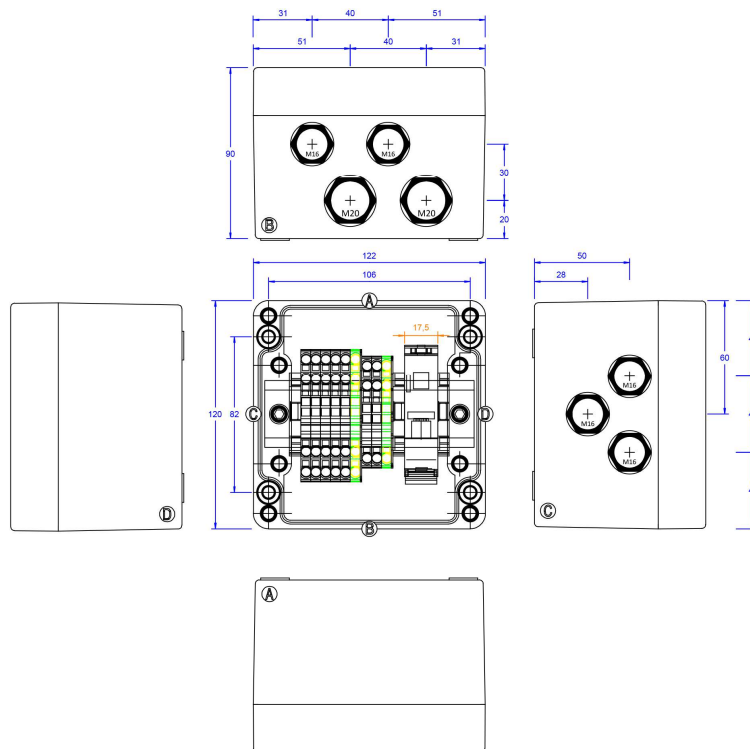

**Technische Daten - Anschlussbox**

Abmessungen (H x B x T):	120 x 122 x 90 mm
Betriebsspannung:	230 V AC
Temperaturbereich:	-60°C bis +50°C
Schutzart:	IP 66
Zulassung ATEX:	II 2G Ex eb IIC T6 Gd / II 2D Ex tb IIIC T80°C Gd

Anschlüsse: unten:  
 2x Kabelverschraubung aus Polyamid, schwarz, M20x1,5 (7-13 mm)  
 2x Kabelverschraubung aus Polyamid, schwarz, M16x1,5 (4,5-9 mm)

seitlich (links):  
 3x Kabelverschraubung aus Polyamid, schwarz, M16x1,5 (4,5-9 mm)

Material: Polyester, glasfaserverstärkt, schwarz

[www.b-safety.com](http://www.b-safety.com)

**Technische Daten - Blitzlicht-Sirene-Kombination**

Abmessungen (L x B x H):	320 x 254 x 385 mm
Gewicht:	6,5 kg
Betriebsspannung:	230 V AC
Stromaufnahme:	max. 172 mA
Lautstärke:	max. 116 dB (A) +/- 3 dB (A), abhängig von Tonart
Tonart:	27 verschiedene Töne einstellbar
Anschlüsse:	8x 4,0 mm <sup>2</sup>
Temperaturbereich:	-50°C bis +50°C
Schutzart:	IP 66
Zulassung ATEX:	II 2G Ex de IIB T4 Gb
Material Gehäuse:	GFK-Kunststoff
Linse:	Glas
Montagebügel:	Edelstahl

### Technische Daten - Sirene

Abmessungen (L x B x H):	280 x 200 x 185 mm
Gewicht:	4,6 kg
Betriebsspannung:	230 V AC
Stromaufnahme:	max. 52 mA
Lautstärke:	max. 116 dB (A) +/- 3 dB (A), abhängig von Tonart
Tonart:	28 verschiedene Töne einstellbar
Anschlüsse:	4x 1,5 mm <sup>2</sup> + 3x 2,5 mm <sup>2</sup> für Tonauswahl
Temperaturbereich:	-50°C bis +50°C
Schutzart:	IP 66
Zulassung ATEX:	II 2GD Ex db IIC T6 Gb / II 2GD Ex tb IIIC T85°C Db
Material Gehäuse:	GFK-Kunststoff
Montagebügel:	Edelstahl