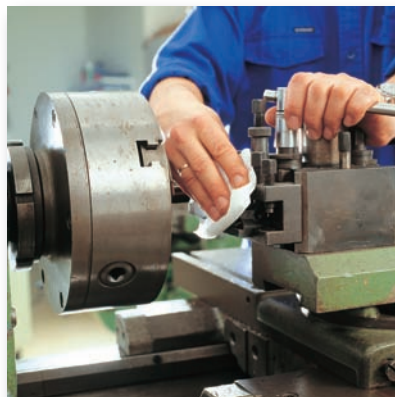

ARBEITSSCHUTZ FÜR INDUSTRIE UND LABOR

2010

B-SAFETY[®]
BREUELL Ingenieurbüro | Arbeitssicherheit

FOKUS - Reinigungstücher

PlumWipes - zur effektiven Schmutzentfernung ohne Wasser

Die PlumWipes Reinigungstücher lassen sich zur Reinigung von Händen und Werkzeug sowie zum Abwischen von harten Oberflächen, Maschinen usw. einsetzen. Die Verwendung beider Tücher wird gleichermaßen für Monteure, Schmiede, Mechaniker, Maler, Drucker, Bauarbeiter, Kundendiensttechniker und viele andere Berufe empfohlen. Reinigung und Abwischen werden als einziger Arbeitsvorgang zusammengefasst - PlumWipes ermöglichen die zeitsparende Reinigung ohne Wasser.

- **Sehr sparsam im Verbrauch**

Die Polypropylentücher nehmen sehr große Schmutzmengen auf und binden sie. Ein Tuch kann somit mehrmals benutzt werden und nach erfolgter Reinigung der Hände z.B. auch zur Werkzeugreinigung eingesetzt werden.

- **Breit gefächelter Anwendungsbereich**

Lässt sich zur Reinigung von Händen und Werkzeug sowie zum Abwischen von harten Oberflächen, Maschinen usw. einsetzen. Die Verwendung beider Tücher wird gleichermaßen für Monteure, Schmiede, Mechaniker, Maler, Drucker, Bauarbeiter, Kundendiensttechniker und viele andere Berufe empfohlen.