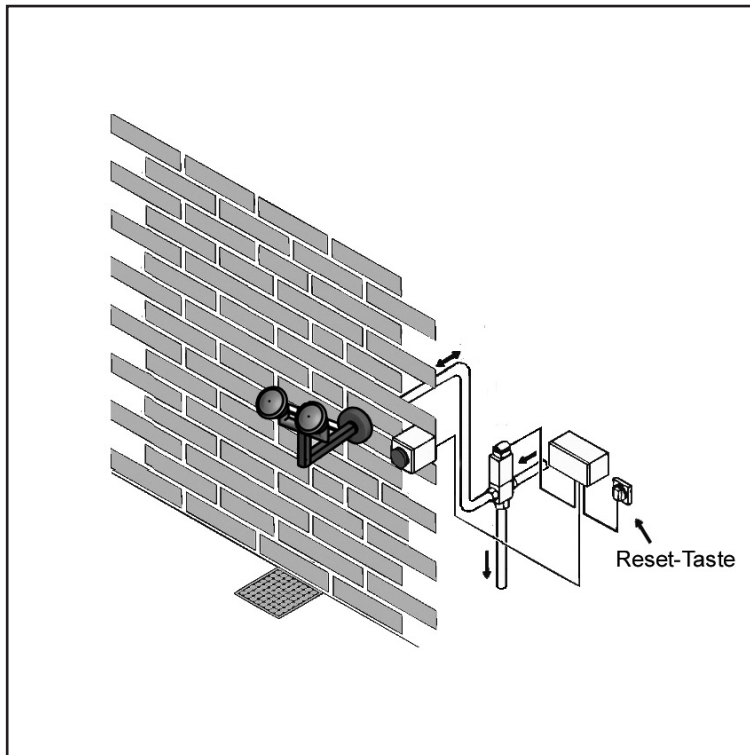

ClassicLine frostsichere selbstentleerende Augendusche, elektronische Betätigung

- breitstrahlende Hochleistungsbrauseköpfe aus Messing 45° abgewinkelt, chemikalienbeständig grün pulverbeschichtet, mit Kunststoffsprühplatte, verkalkungsarm, mit Gummischutz und dichtschießendem Staubdeckel mit Klappmechanismus, montiert über Verteilergabel aus Messing, chemikalienbeständig grün pulverbeschichtet
 - integrierter automatischer Mengenregulator 14 Liter / Minute
 - Anschlussrohr 1/2-Zoll aus Messing, chemikalienbeständig grün pulverbeschichtet, Länge 100 mm, Wasseranschluss 1/2-Zoll-AG
 - Zwei-Wege-Magnetventil, stromlos geöffnet, Anschluss 1/2-Zoll-IG
 - Zwei-Wege-Magnetventil, stromlos geschlossen, Anschluss 1/2-Zoll-IG
 - T-Stück 1/2-Zoll-AG
 - Steuerbox mit zusätzlichem potentialfreiem Kontakt für Alarmsignal
 - Not-Ein-Taster für den Einsatz in rauem Umfeld, Schutzart IP67, Betätigung über Hand, Ellenbogen und Fuss
 - Hinweisschild für Augendusche nach DIN 4844-2-D und BGV A8, selbstklebend 150 x 150 mm
 - Anbringungshöhe 850 mm
 - gemäß BGI/GUV-I 850-0
 - gemäß ANSI Z358.1-2004 und DIN EN 15154-2:2006
- Fabrikat: B-SAFETY oder gleichwertig

Artikel-Nr.: BR 890 085 pulverbeschichtet GRÜN