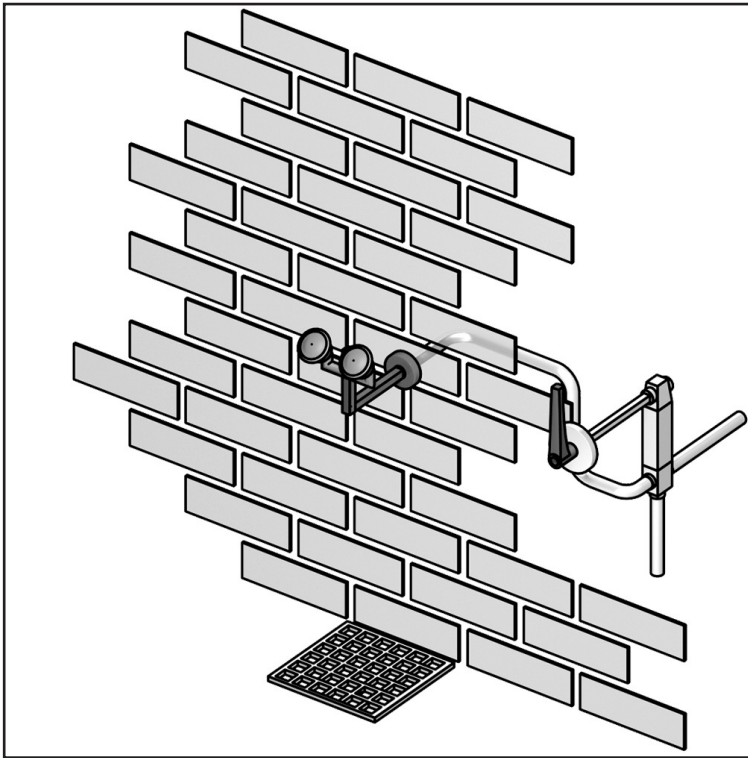

**ClassicLine frostsichere selbstentleerende Augendusche, manuelle Betätigung**

- breitstrahlende Hochleistungsbrauseköpfe aus Messing 45° abgewinkelt, chemikalienbeständig grün pulverbeschichtet, mit Kunststoffsprühplatte, verkalkungsarm, mit Gummischutz und dichtschießendem Staubdeckel mit Klappmechanismus, montiert über Verteilergabel aus Messing, chemikalienbeständig grün pulverbeschichtet
  - integrierter automatischer Mengenregulator 14 Liter / Minute
  - Anschlussrohr 1/2-Zoll aus Messing, chemikalienbeständig grün pulverbeschichtet, Länge 100 mm, Wasseranschluss 1/2-Zoll-AG
  - 3-Wege-Kugelhahn 3/4-Zoll aus Messing, der die Dusche im Ruhezustand nach unten selbsttätig entleert
  - Spindelverlängerung nach Vorgabe für jede mögliche Mauerdicke, Standardlänge 300 mm
  - Betätigungsgriff für Kugelhahn
  - Hinweisschild für Augendusche nach DIN 4844-2-D und BGV A8, selbstklebend 150 x 150 mm
  - Anbringungshöhe 850 mm ( $\pm$  100 mm)
  - gemäß BGI/GUV-I 850-0
  - gemäß ANSI Z358.1-2004 und DIN EN 15154-2:2006
- Fabrikat: B-SAFETY oder gleichwertig

**Artikel-Nr.: BR 880 085** pulverbeschichtet GRÜN